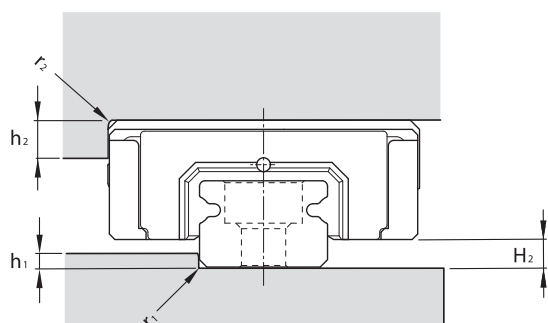

MSC系列

單位：mm

型號	r_1 (max.)	r_2 (max.)	h_1	h_2	H_2
7	0.2	0.2	1.0	3	1.5
9	0.2	0.3	1.7	3	2.2
12	0.3	0.4	2.5	4	3.0
15	0.5	0.5	3.5	5	4.0

SME系列

單位：mm

型號	r_1 (max.)	r_2 (max.)	h_1	h_2	H_2
15	0.5	0.5	2.5	5	3.5
20	0.5	0.5	3.5	5	4.7
25	1	1	5	6	5.8
30	1	1	5	7	7.5
35	1	1	6	8	8
45	1	1	8	8	10

MSR、SMR系列

單位：mm

型號	r_1 (max.)	r_2 (max.)	h_1	h_2	H_2
25	0.5	0.5	4	8	4.8
30	0.5	0.5	5	8	6
35	1	1	5.5	10	6.5
45	1	1	6	12	8.1
55	1	1	8	15	10
65	1	1	10	15	12