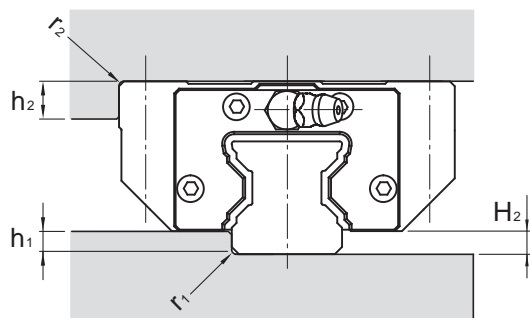

MSC系列

單位：mm

型號	r_1 (max.)	r_2 (max.)	h_1	h_2	H_2
7	0.2	0.2	1.0	3	1.5
9	0.2	0.3	1.7	3	2.2
12	0.3	0.4	2.5	4	3.0
15	0.5	0.5	3.5	5	4.0

SME系列

單位：mm

型號	r_1 (max.)	r_2 (max.)	h_1	h_2	H_2
15	0.5	0.5	2.5	5	3.5
20	0.5	0.5	3.5	5	4.7
25	1	1	5	6	5.8
30	1	1	5	7	7.5
35	1	1	6	8	8
45	1	1	8	8	10

MSR、SMR系列

單位：mm

型號	r_1 (max.)	r_2 (max.)	h_1	h_2	H_2
25	0.5	0.5	4	8	4.8
30	0.5	0.5	5	8	6
35	1	1	5.5	10	6.5
45	1	1	6	12	8.1
55	1	1	8	15	10
65	1	1	10	15	12