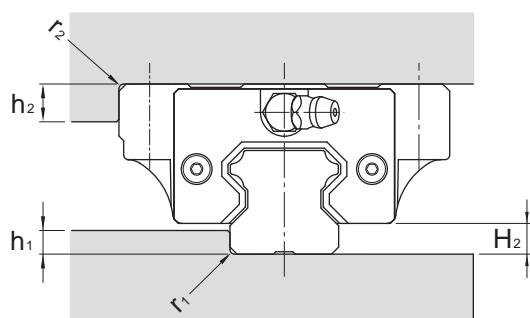

MSC系列

單位：mm

型號	r_1 (max.)	r_2 (max.)	h_1	h_2	H_2
7	0.2	0.2	1.0	3	1.5
9	0.2	0.3	1.7	3	2.2
12	0.3	0.4	2.5	4	3.0
15	0.5	0.5	3.5	5	4.0

SME系列

單位：mm

型號	r_1 (max.)	r_2 (max.)	h_1	h_2	H_2
15	0.5	0.5	2.5	5	3.5
20	0.5	0.5	3.5	5	4.7
25	1	1	5	6	5.8
30	1	1	5	7	7.5
35	1	1	6	8	8
45	1	1	8	8	10

MSR、SMR系列

單位：mm

型號	r_1 (max.)	r_2 (max.)	h_1	h_2	H_2
25	0.5	0.5	4	8	4.8
30	0.5	0.5	5	8	6
35	1	1	5.5	10	6.5
45	1	1	6	12	8.1
55	1	1	8	15	10
65	1	1	10	15	12